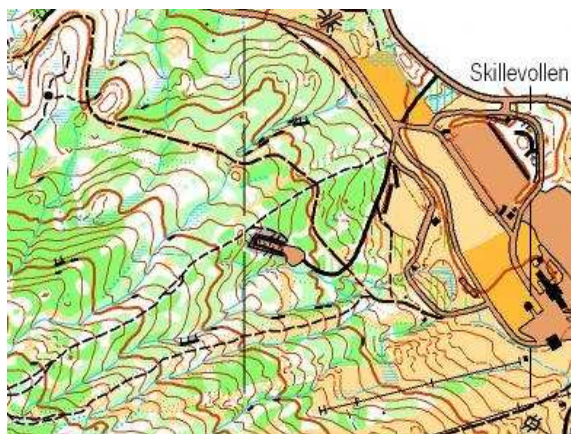

NORDLAND O-KRETS INVITERER TIL:

Kretsløp i Orientering

- Løpstype:** Mellomdistanse, kretsløp.
Tid: 29.september 2007. Oppmøte 10:00
Arena: Skillevollen idretspark, Mo i Rana. Merket fra RV808 på Båsmoen
Parkering ca 50 meter fra arena.
Start: Første ordinære start kl 11:00, ca 1.2 km å gå til start (bratt motbakke!)
Kart: Skillevollen, målestokk 1:10000, ugitt 2006, synfart 2006 av Ole Morten Wie.
Terreng: Variert med tildels tett granskog og skråli.
Påmelding: Via kretsens hjemmeside www.nook.no innen 18.september.
Ordinær startkontingent kr. 45.- for barn intill 16 år, 80kr for voksne.
Startkontingent innkreves klubbvis i etterkant.
Etteranmelding: Intill 1 time før start mot gebyr kr 40.-
Tidtaking: Emit's EKT system. Brikke kan leies for kr 20.-
Premiering: I klassene N-åpen, D/H 10 og D/H 11-12 er det full premiering. I klasse D/H 13-16 er det 1/3-premiering, Opp til D/H 21 er det 1/8-premiering. Gull, sølv og bronsemedalje i alle mesterskapsklasser (uthevet i tabellen under) opp til og med D/H 21-, kun gullmedalje fra og med D/H 35-.
Vask/Dusj: Dusj på Båsmo Barneskole
Overnatting: O-Camp på Båsmo Barneskole, ca 1km fra arena. Kontakt løpsleder.
Barneparkering: Nei
Løpsleder: Ola Skogstad, olskogs@online.no
Løypelegger: Ole Morten Wie
Kontrollør: Alf Olsen

Løype	Løypelengde	Type	Klasser
1	5,5 km	A	H17
2	4,5 km	A	D17, H45, H15-16
3	3,7 km	A	D45, H55
4	3,2 km	A	D15-16, H65, D55
5	2,7 km	B	D/H13-14, D65, D/H75, D/H17C
6	2,0 km	C	D/H11-12, D/H13-16C
7	1,5 km	N	N-Åpen, D/H10

Klasser som det kåres kretsmester i er uthevet.

Eksempel fra kartet

Fra terrenget